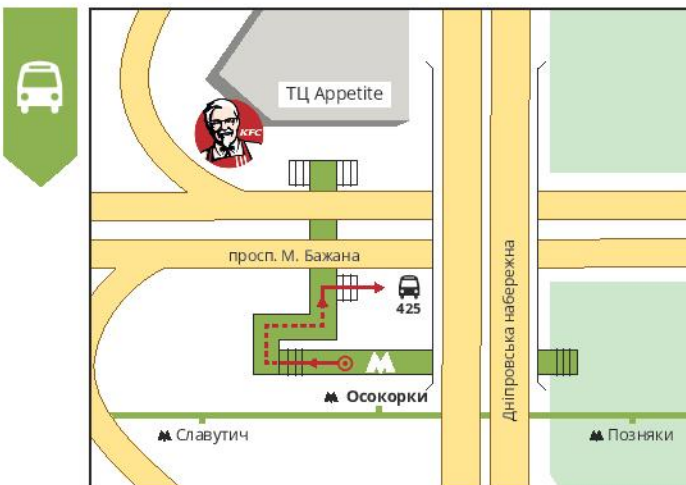

Схема проїзду громадським транспортом

Від Осокорки 15 хв.

Від Лівобережна 10 хв.

Від зупинок маршрутних таксі 5 хв.

Контактна інформація

просп. Павла Тичини, 28Б
Київ, Україна

Тел. (044) 294-13-55
Факс (044) 550-42-86
Сайт nashiditi.ukr