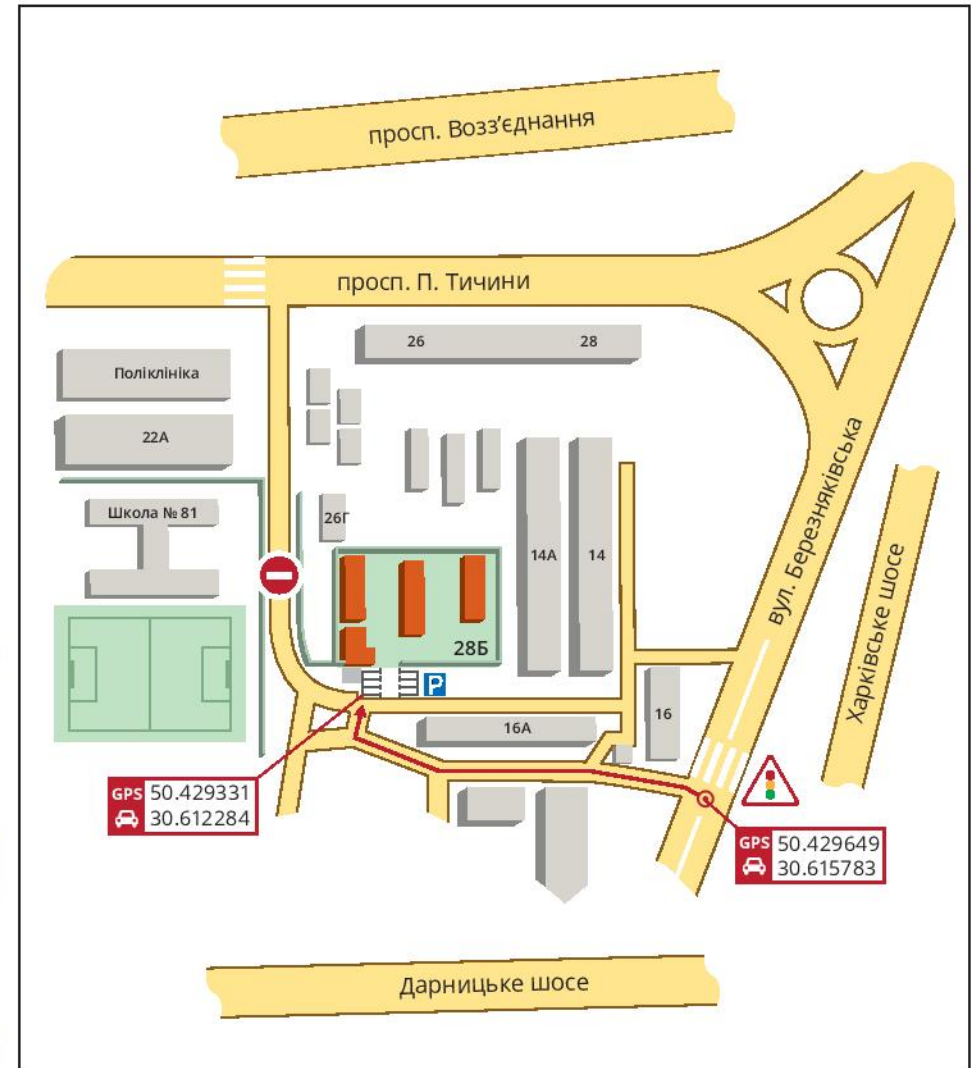

Схема проїзду на автомобілі

Контактна інформація

просп. Павла Тичини, 28Б
Київ, Україна
Тел. (044) 294-13-55
факс (044) 550-42-86
Сайт nashiditi.ukr

Графік роботи

Центр працює цілодобово.
Адміністрація:
Пн-Пт 09:00-18:00
Обід 13:00-14:00